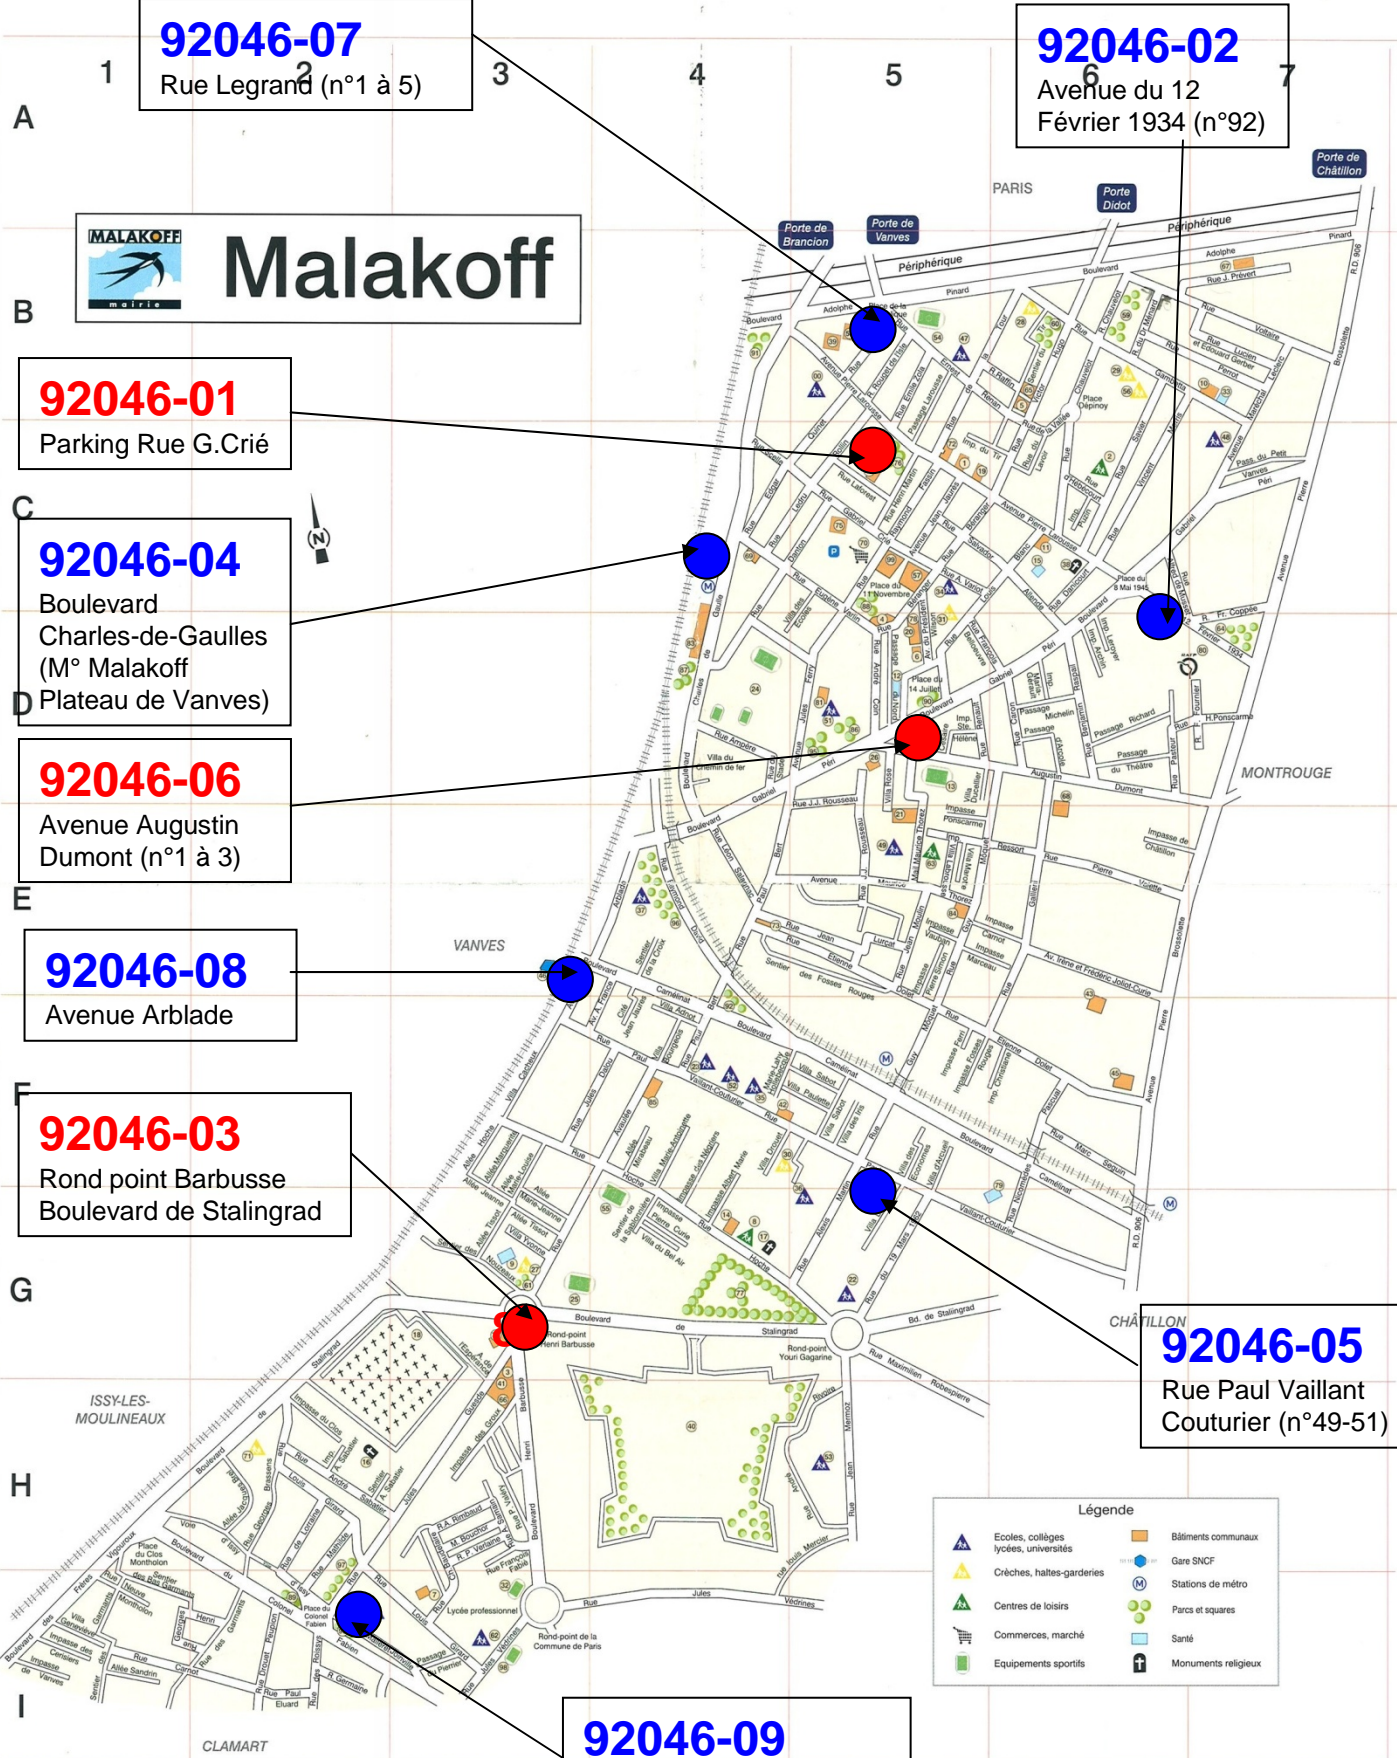

92046-07

Rue Legrand (n°1 à 5)

92046-02

Avenue du 12
Février 1934 (n°92)

Malakoff

92046-01

Parking Rue G.Crié

92046-04

Boulevard
Charles-de-Gaulles
(M° Malakoff
Plateau de Vanves)

92046-06

Avenue Augustin
Dumont (n°1 à 3)

92046-08

Avenue Arblade

92046-03

Rond point Barbusse
Boulevard de Stalingrad

92046-05

Rue Paul Vaillant
Couturier (n°49-51)

92046-09

Rue du Général Malleret
Joinville (n°2)

Légende

| | | | |
|--|--------------------------------------|--|---------------------|
| | Ecoles, collèges lycées, universités | | Bâtiments communaux |
| | Crèches, haltes-garderies | | Gare SNCF |
| | Centres de loisirs | | Stations de métro |
| | Equipements sportifs | | Parcs et squares |
| | Commerces, marché | | Santé |
| | Monuments religieux | | |